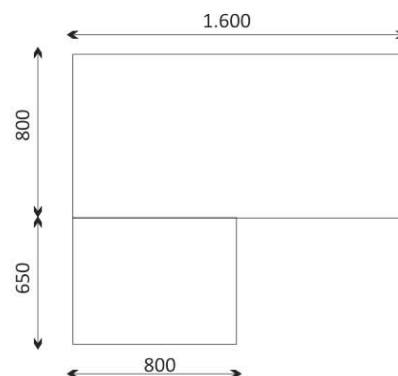

La rampe modèle PE-RAMP est optionnelle et permet un accès libre dans la zone du lave-yeux.
DIMENSIONS : 650 x 800 x 150 mm

CARACTERISTIQUES DE FONCTIONNEMENT

RÉCUPÉRATEUR
CAPACITÉ À COLLECTER: 120 Litres
DIMENSIONS: 1.600 x 800 x 150 mm

RAMPE PE-RAMP (optionel)
DIMENSIONS: 650 x 800 x 150 mm

LES RECOMMANDATIONS DU FABRICANT

Vous pouvez connecter le collecteur à une évacuation en continuant à augmenter la capacité collecte de l'eau

ARTICLE SP120 et PE-RAMP
RÉCUPÉRATEUR D'EAU
POUR DOUCHES ET LAVE-YEUX
DIMENSIONES EN mm