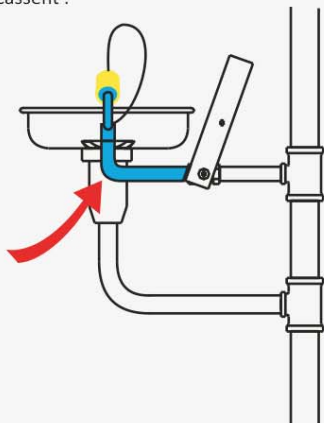

Douche et Lave-yeux
Anti-Congelation
Anti-Brûlure
Article 6011ACE

Douche et Lave-yeux
Anti-Congelation
avec HEAT TRACING
Article 6011FPHT

Lave-yeux Portable
avec Couverture Thermique
Article 6051R2D2AC

Les lave yeux anti-congélation d'Epitecnica éliminent automatiquement toute l'eau résiduelle du lave yeux, évitant qu'il se congèle et que la valve et le lave yeux se cassent .