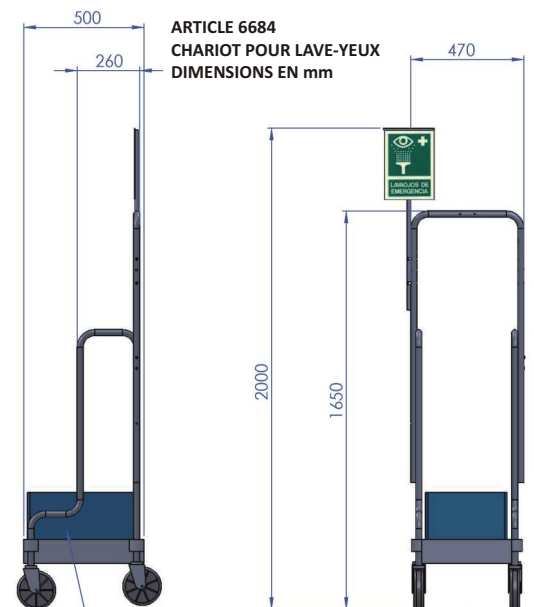

Le chariot est adaptable à tous les modèles de lavage oculaire du marché.

Construit avec des tubes en acier inoxydable et de grandes roues qui donnent la stabilité, manoeuvrabilité facile, et permet de passer à travers toutes les portes.

Il est livré avec un bac de récupération d'eau de 40 ou 60 litres selon le besoin du lave-yeux à installer.

Il comporte un panneau de signalisation en hauteur, conforme à la réglementation, ce qui lui confère une grande visibilité.

CARACTERISTIQUES DE FONCTIONNEMENT

CONSTRUIT AVEC TUBE EN ACIER INOXYDABLE
DIAMÈTRE ROUES 165 mm
BAC DE RÉCUPÉRATION DE 40 ou 60 LITRES
AFFICHE DE SIGNALISATION

PLANS ET DIMENSIONS EN mm

Opciones de Cubeto