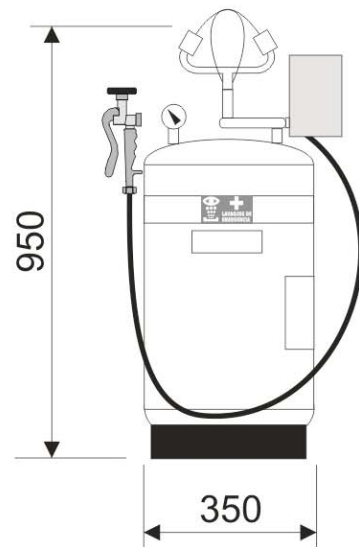

Caractéristiques techniques :

Matériau du dispositif : acier inoxydable

Longueur du tuyau : 2000 mm

Vannes : actionnement rapide en laiton

Actionnement du lave-yeux : par le levier avec signalisation et instructions incorporées.

CARACTERISTIQUES DE FONCTIONNEMENT

CAPACITÉ DU RÉSERVOIR: 32 LITRES
PRODUISANT DE L'EAU PENDANT PLUS DE 15MIN

IL EST PRESSURISÉ AVEC
DE L'AIR COMPRIMÉ 5 À 6 BAR

OPTIONNEL: Récupérateur d'eau avec rampe d'accès construit en PVC

Ref. SR120: Récupérateur 120 Lts
(1.600 x 800 x 150 mm)

Ref. PE-RAMP: rampe d'accès
(1.290 x 800 x 150 mm)

ARTICLE. 6035-R2D2
LAVE-YEUX AVEC DOUCHETTE
PORTABLE (32 Lts)
Dimensions en mm

Rev. 01 DATE: 01/10/2015