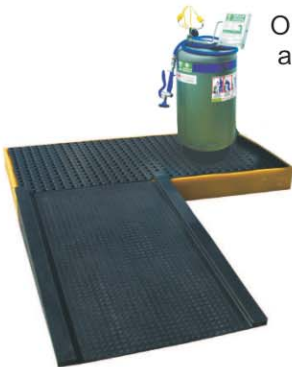

Caractéristiques techniques :

Matériau du dispositif : acier inoxydable

Longueur du tuyau : 2000 mm

Vannes : actionnement rapide en laiton

Actionnement du lave-yeux : par le levier avec signalisation et instructions incorporées.

Actionnement de la douchette : par le pistolet à coupure automatique

Se charge avec de l'eau potable et se pressurise avec de l'air comprimé à travers une vanne de type pneumatique d'automobile. Est inclus un additif bactéricide inoffensif (article 6800) afin de permettre le stockage de l'eau pour un temps prolongé.

CARACTERISTIQUES DE FONCTIONNEMENT

CAPACITÉ DU RÉSERVOIR: 32 LITRES
PRODUISANT DE L'EAU PENDANT PLUS DE 15MIN

IL EST PRESSURISÉ AVEC
DE L'AIR COMPRIMÉ 5 À 6 BAR

OPTIONNEL: Récupérateur d'eau avec rampe d'accès construit en PVC

Ref. SR120: Récupérateur 120 Lts
(1.600 x 800 x 150 mm)

Ref. PE-RAMP: rampe d'accès
(1.290 x 800 x 150 mm)

ARTICLE. 6035-R2D2
LAVE-YEUX AVEC DOUCHETTE
PORTABLE (32 Lts)
Dimensions en mm

Rev. 01 DATE: 01/10/2015