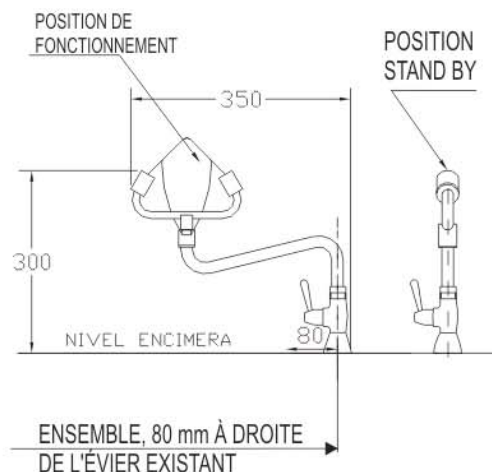

CARACTERISTIQUES DE FONCTIONNEMENT

FLUX DE LAVE-YEUX
(valeurs respectant la norme)

11,5 litres par minute pendant 15 minutes

LES RECOMMANDATIONS DU FABRICANT
La pression de travail doit être comprise entre
1,5 bar à 5,0 bar

mesurée à l'entrée de l'équipement.
L'alimentation doit être de l'eau potable, dans
la mesure du possible, sinon éviter l'eau
contaminée suite au processus de production

ARTICLE 6020EVO
LAVE-YEUX D'URGENCE
DIMENSIONS EN mm